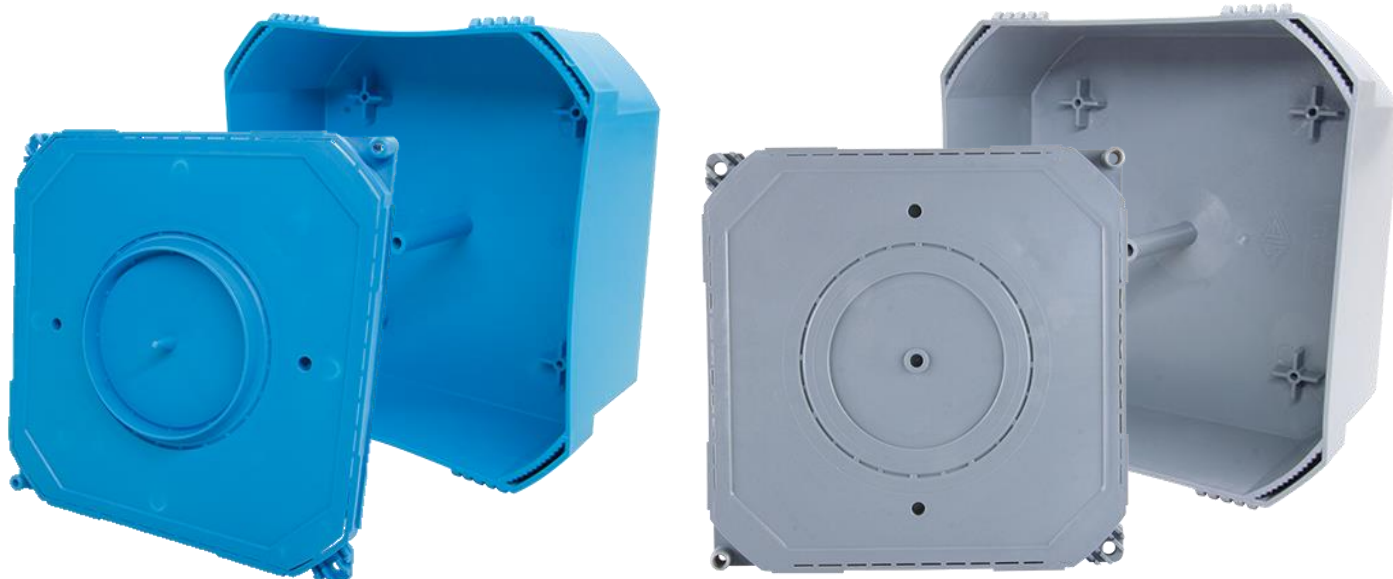

**P0107XXX BOITE COMBEX POINT DE CENTRE**

**Généralités :**

- Désignation et code produit :
  - P0 107 014 : COMBEX FEU + COUVERCLE PCT
  - P0 107 200 : COMBEX BETON + COUVERCLE PCT
- Encombrement (L x l x h) : 170 x 170 x 70 mm
- Poids (g) : 200 (P0 107 014 et P0 107 200)

**Principales caractéristiques techniques :**

- Conforme à la norme NF-C 15-100
- Conforme à la norme produit CEI 670
- Compatible RoHS
- Pour P0107014 : matière PP Ignifugé, tenue fil incandescent 960°C, couleur bleu RAL 5012
- Pour P0107200 : matière PE HD, tenue fil incandescent 650°C, couleur gris RAL 7001
- Degré de protection déclaré : IP40