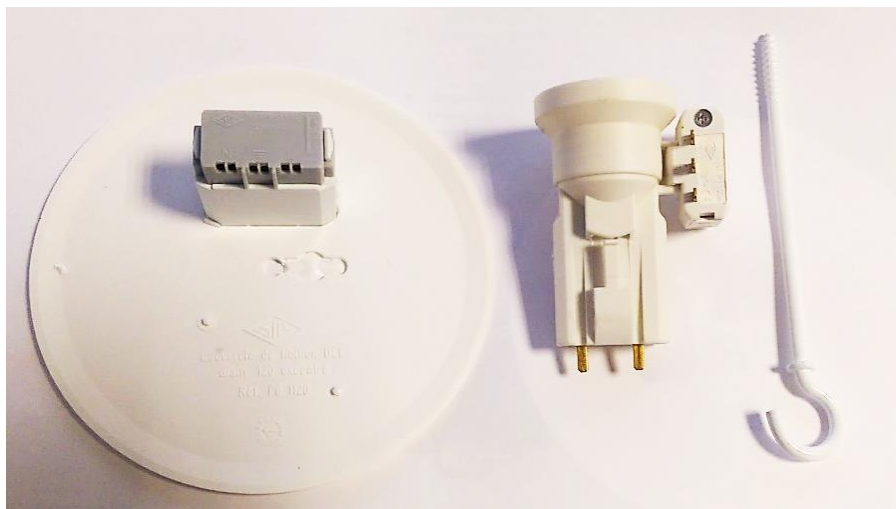

**FICHE TECHNIQUE PRODUIT**

**P01121-25 KIT CF120 + DOUILLE E27 + PITON**

**Généralités**

| Désignation                     | Référence | Encombrement (Ø x h)      | Poids (g) | Couleur        |
|---------------------------------|-----------|---------------------------|-----------|----------------|
| KIT CF120 + DOUILLE E27 + P104  | P01121    | Ø120 x 40mm (piton 130mm) | 67        | Blanc RAL 9010 |
| KIT CF120 + DOUILLE E27 + PA150 | P01125    | Ø120 x 40mm (piton 175mm) | 72        |                |

**Principales caractéristiques techniques :**

- Conforme à la NF-C 15-100
- Conforme à la UTE C61-390
- Conforme à la IEC 61995-2 et à la IEC 60238
- Compatible RoHS
- 6A – 250 v~
- Ampoule E27 – 75 W maxi.
- Tenue au fil incandescent : 850°C