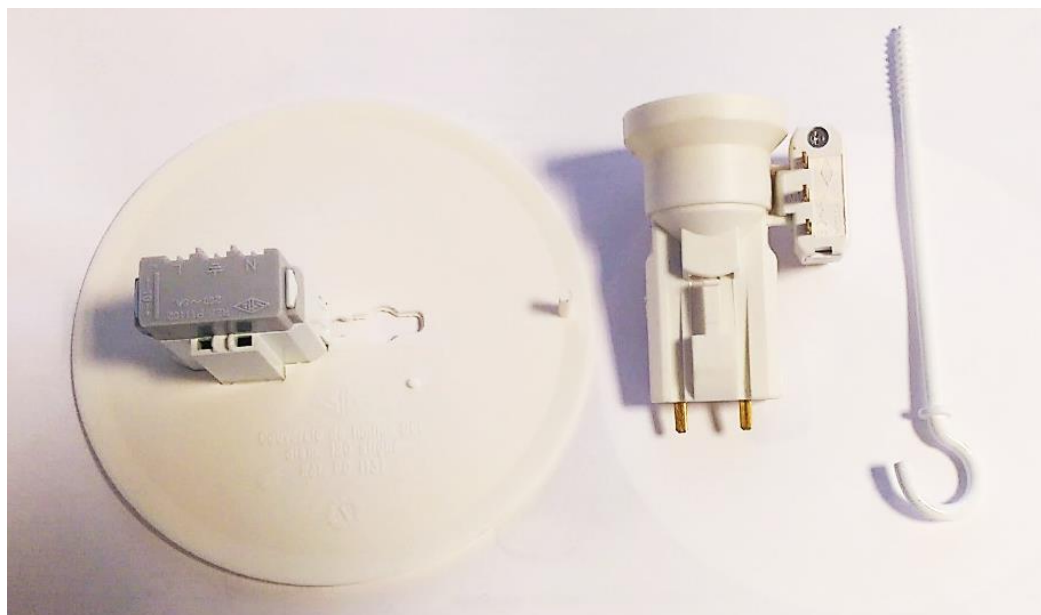

**FICHE TECHNIQUE PRODUIT****P01126 KIT CF120 ALIGNÉ + E27 + PA150****Généralités**

Désignation	Référence	Encombrement Ø x h	Poids (g)	Couleur
KIT CF120 ALIGNÉ + E27 + PA150	P01126	Ø120 x 40mm (piton 175mm)	72	Blanc RAL 9010

**Principales caractéristiques techniques :**

- Conforme à la NF-C 15-100
- Conforme à la UTE C61-390
- Conforme à la IEC 61995-2 et à la IEC 60238
- Compatible RoHS
- 6A – 250 v~
- Ampoule E27 – 75 W maxi.
- Tenue au fil incandescent : 850°C